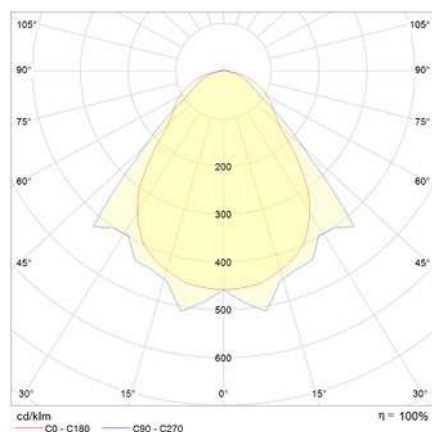

Fiche technique

DUNNA

UNE 60598-2-22, NF71820

230V 50/60Hz

IP 42 IK 04

Référence	Lumens	Autonomie	Lampe	Batterie	Puissance	Mode de fonctionnement
DS-300	303	1	LED	5xNi-Cd 1,2V750mA	1,3	Non Permanent

Éclairage de Secours DUNNA. DS-300 Fait par NORMALUX. Lumens 303 lm. Autonomie 1 h. Mode de fonctionnement Non Permanent. Type d' installation Apparent. Source lumineuse Led. Batterie 5xNi-Cd 1,2 V750mA. IP 42. IK 04. Terminé Blanc. Diffuseur Transparent. Corps fait de PC+ABS Auto-Extinguible. Alimentation 230V 50/60Hz. Dimensions 322 x 120 x 52. Fabriqué avec la régulation UNE 60598-2-22, NF EN 60598-1:2015, NF EN 60598-2-22:2014, NF EN 62034:2012, NF C 71-801:2000 NF C 71-820:1999, NF 413:2006.

Courbes Isolux

Côtes